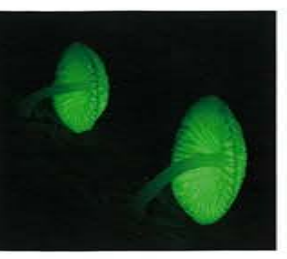

キノ「ヤコクダケ」が生息している。現在はネットショップなどで栽培キットが販売されており、自宅でも気軽に楽しむことが出来るキノコでもある。

梅雨の時期から夏にかけて小笠原諸島や八丈島の森の中では緑色に光るキノ「ヤコクダケ」が生息している。現在はネットショップなどで栽培キットが販売されており、自宅でも気軽に楽しむことが出来るキノコでもある。